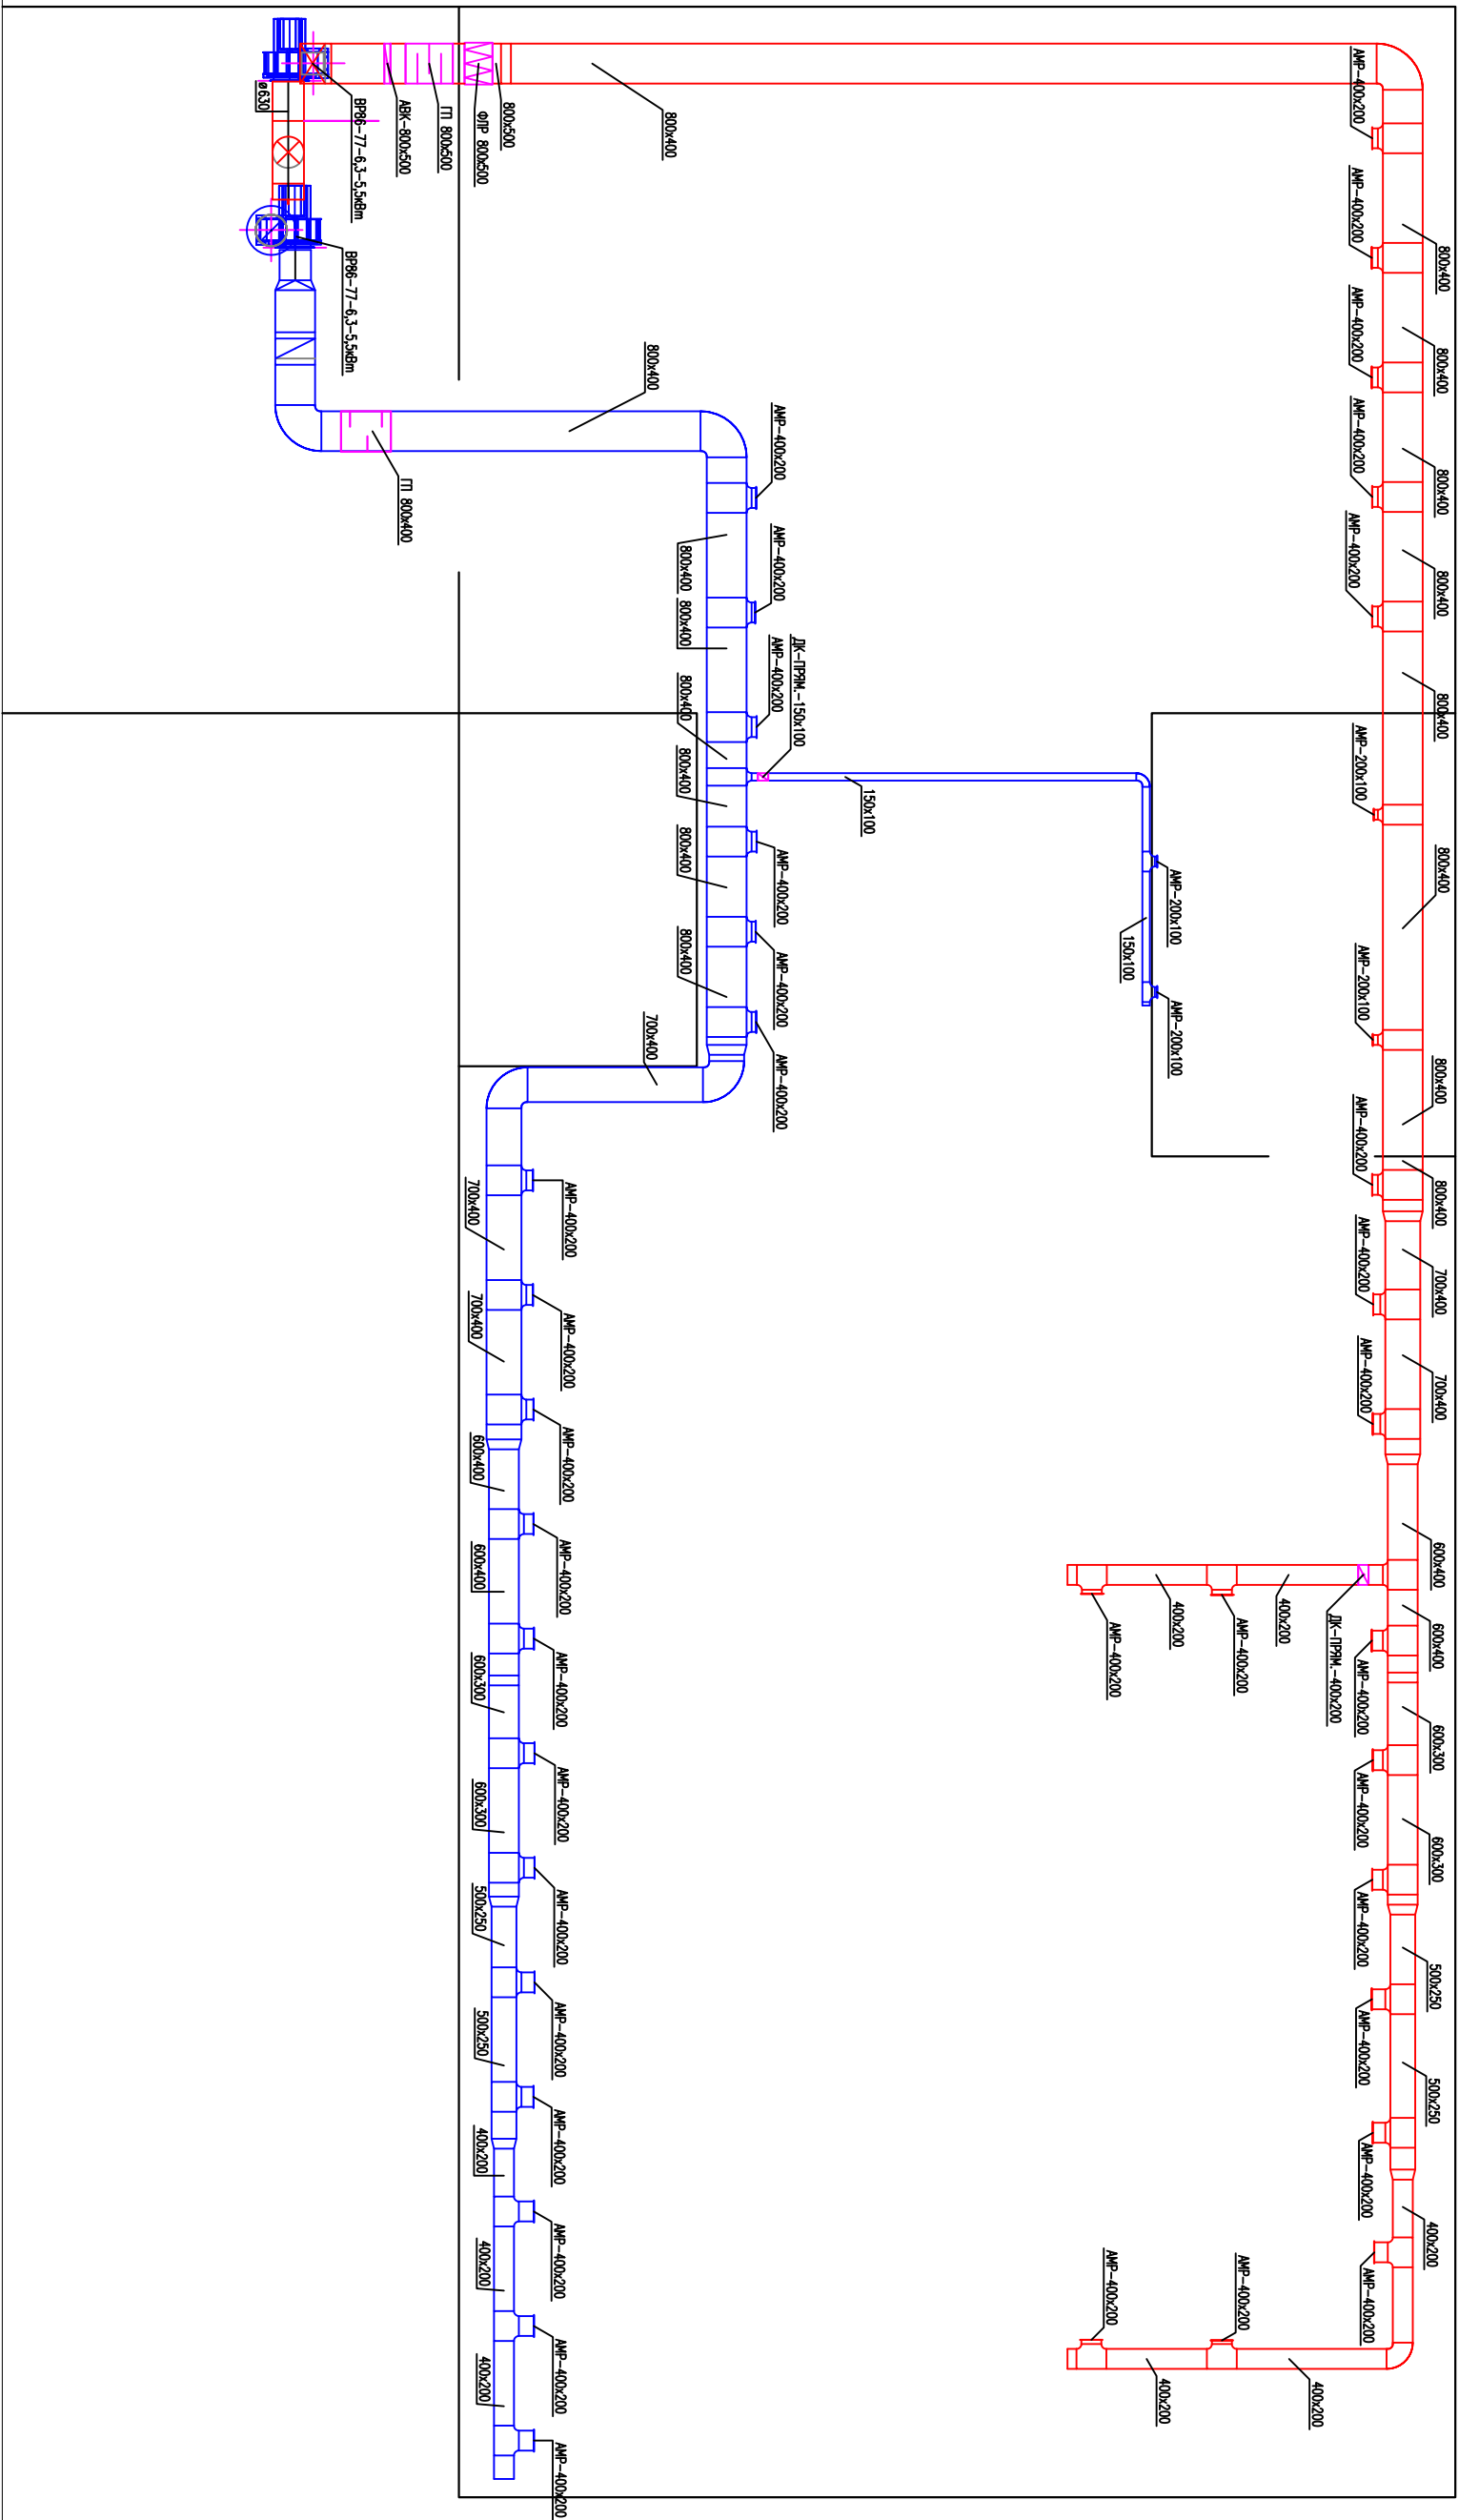

+2.600

800x400
L 8510

800x400
L 9000

ГП800x400

ЗОИТМК-630

Узел прохода \varnothing 630

\varnothing 630
L 9000

440x440
L 9000

\varnothing 630
L 9000

800x400
L 9000

БП86-77-6,3-5,5кВм

1-08/2013-0В			
г. Санкт-Петербург			
Участок спецпроизводства			
План на отм. +0.000			
Вентиляция			
Изм	Кол.	Лист	Итого
Выполнил	Тумаркин	Дата	08.13
Проверил			
Стадия	Р	Лист	7
		Листов	8