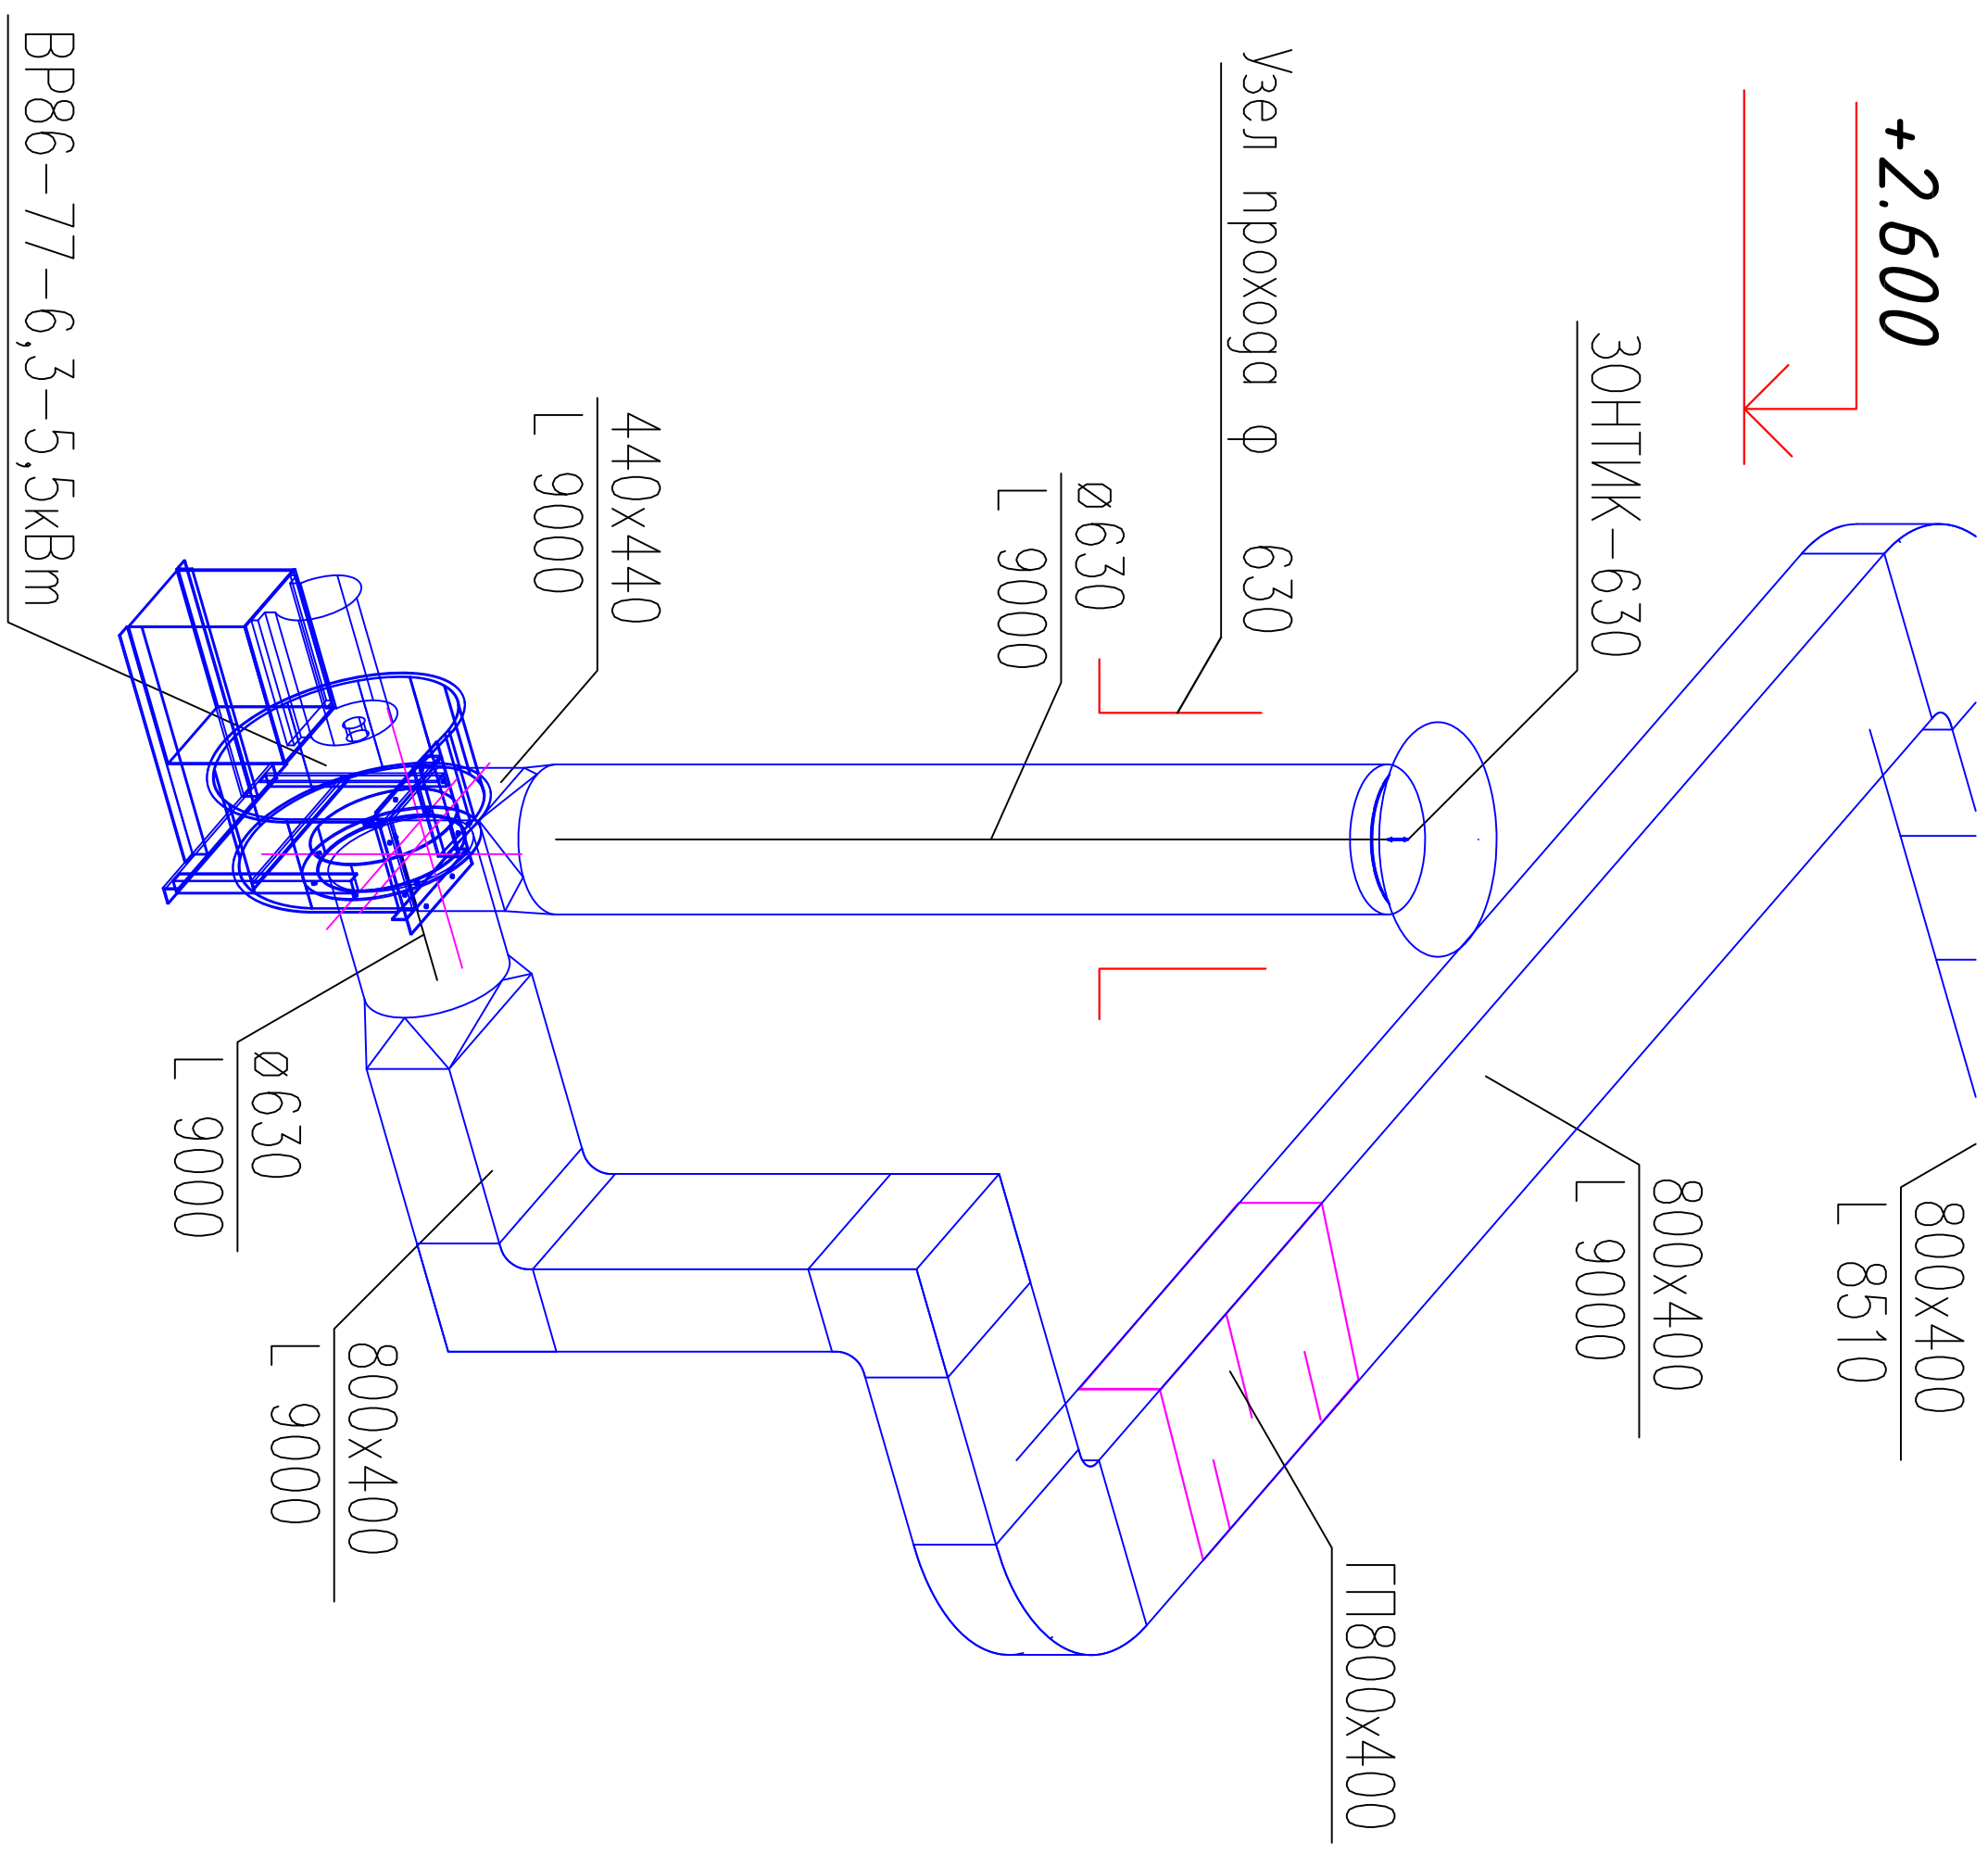

+2.600

800x400
L 8510

800x400
L 9000

ГП800x400

ЗОИТМК-630

Узел прохода \varnothing 630

\varnothing 630
L 9000

440x440
L 9000

\varnothing 630
L 9000

800x400
L 9000

БП86-77-6,3-5,5кВм

1-08/2013-0В			
г. Санкт-Петербург			
Участок спецпроизводства			
План на отм. +0.000			
Вентиляция			
Изм	Кол.	Лист	Итого
Выполнил	Тумаркин	Дата	08.13
Проверил			
Стадия	Р	Лист	7
		Листов	8